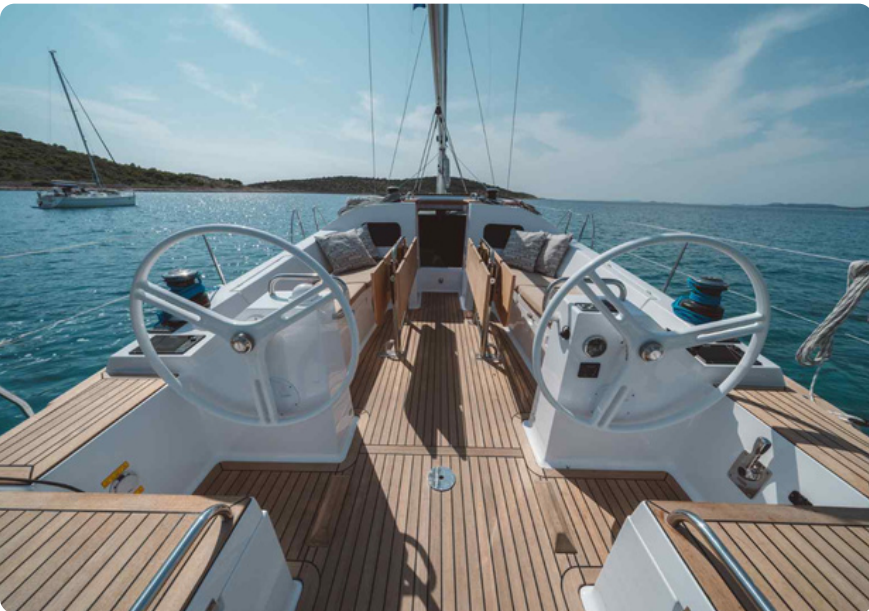

Elan Impression 45.1

Yacht aus dem Jahr 2021

fakten

- ✓ Länge: 45 ft
- ✓ Breite: 14 ft
- ✓ Steuerräder: 2
- ✓ Wassertank: 600 L
- ✓ Tankvolumen: 215 L
- ✓ Motor: 50 hp

*Die Bilder dienen als Referenz, die tatsächliche Yacht kann davon abweichen