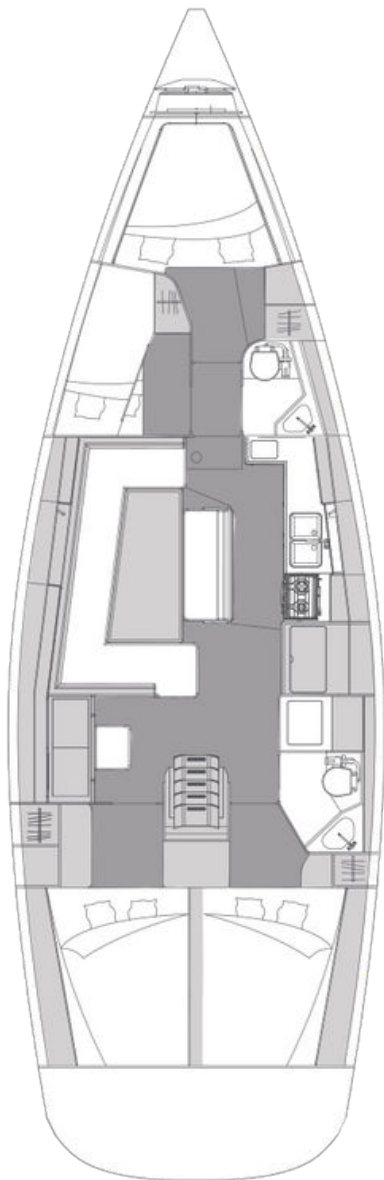

Elan Impression 45.1

Yacht aus dem Jahr 2021

fakten

- ✓ Länge: 45 ft
- ✓ Breite: 14 ft
- ✓ Steuerräder: 2
- ✓ Wassertank: 600 L
- ✓ Tankvolumen: 215 L
- ✓ Motor: 50 hp

*Die Bilder dienen als Referenz, die tatsächliche Yacht kann davon abweichen

details

- ✓ Kabinen: 4
- ✓ Gäste: 8 inkl. Skipper*
- ✓ Badezimmer: 2
- ✓ Vollausgestattete Küche mit Herd und Backofen sowie Gemeinschaftsraum.

komfort

Das und vieles weitere befindet sich auf der Yacht: